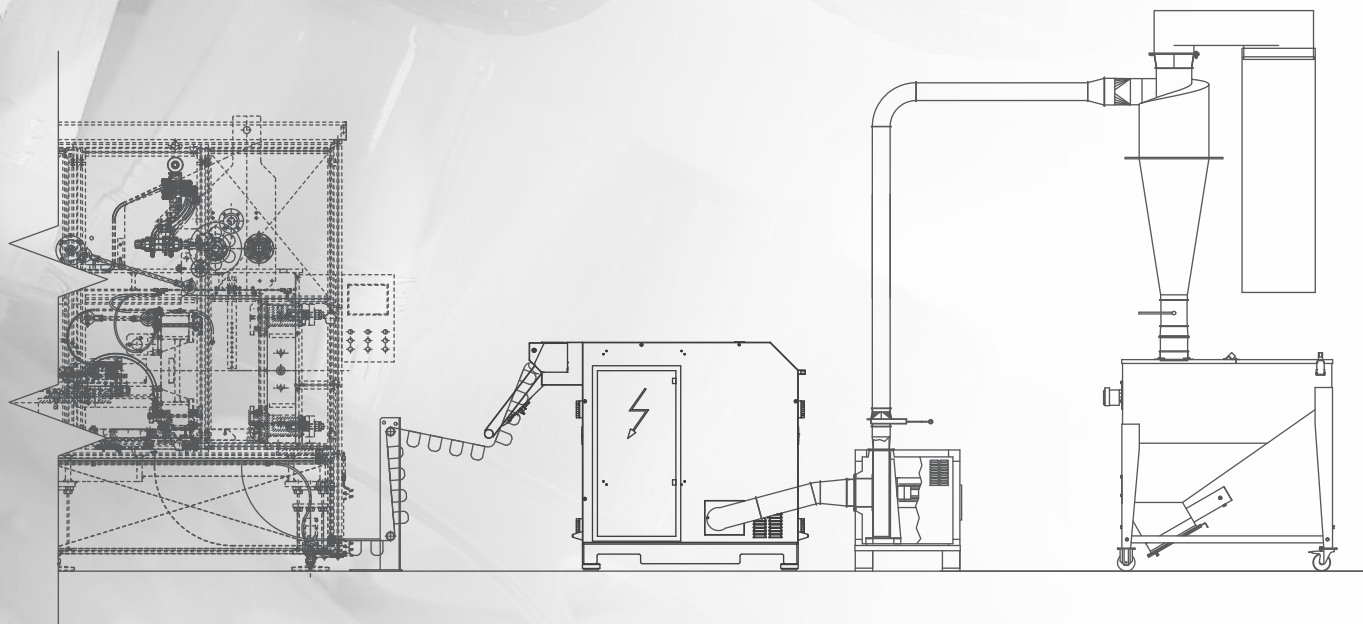

Granuladores posicionados no final da linha ou abaixo da mesa de empilhamento das peças, totalmente integrados à termoformadora.

Qualidade do material moído

Moagem homogênea e uniforme com produção constante. Propriedades mecânicas e físicas dos plásticos inalteradas.

Soluções eficazes

Posicionamento físico abaixo do molde, final de linha, sobre plataforma ou de acordo com a necessidade da termoformadora.

- Total integração no processo de termoformagem, graças à automação com balancim pneumático, ao grupo de tração controlado através de inversor de frequência, dimensões compactas e isolamento acústico integral.

- Fácil acesso às principais partes sujeitas à manutenção ordinária sem o uso de ferramentas.

Sistema

Nossos granuladores

Séries TF
TF 6024
TF 9024
TF 12024

Séries TS
TS 9030
TS 12030
TS 15030

Séries TP
TP 15030
TP 15042