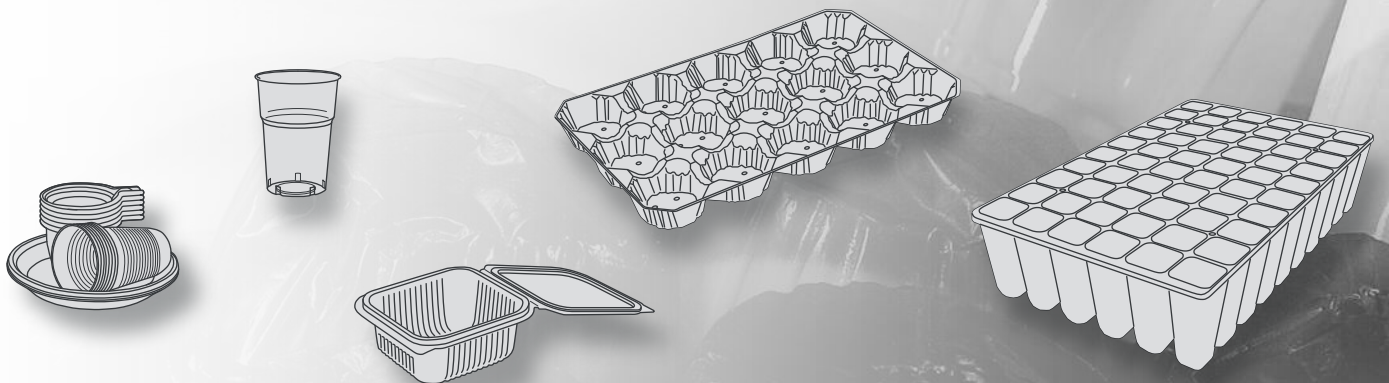

Your recycling needs. Our grinding solutions.

TERMOFORMAGEM

Granuladores aptos à moagem de 100 a 5000 Kg/h de chapas cheias e termoformadas.

Chapas de 600mm a 2000mm de largura, altura das peças até 250mm e espessuras até 3mm.

Granuladores posicionados no final da linha ou abaixo da mesa de empilhamento das peças, totalmente integrados à termoformadora.

Qualidade do material moído

Moagem homogênea e uniforme com produção constante. Propriedades mecânicas e físicas dos plásticos inalteradas.

- Moagem eficiente graças ao posicionamento a 0° das contra-lâminas.
- Confiabilidade de uma produção contínua, graças ao projeto exclusivo do grupo de tracionamento e da câmara de moagem.

Eficiência energética

Baixo consumo energético para a recuperação de scraps, medido em KWh/Kg.
Potência reativa $\cos\phi$ reduzida ao mínimo, com efeito direto no custo horário de energia elétrica.

- Efeito proporcionado pelos diferentes ângulos de corte (flecha e tesoura) para minimizar o esforço de corte.